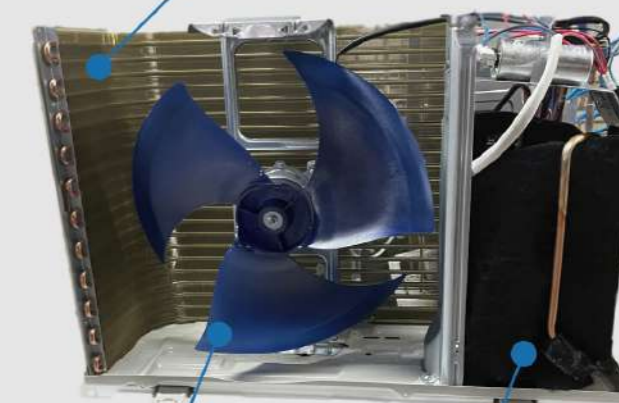

ویژگی های واحد بیرونی (Outdoor Unit)

دستگیره راحت

دارای دستگیره راحت و مناسب جهت حمل دستگاه

کمربند حرارتی

با بهره گیری از طراحی هوشمند، زهکشی دقیق و شیب مناسب، مانع از یخ زدن دستگاه می گردد.

ضد زنگ، مقاوم در برابر فرسایش

تکنولوژی بکار رفته در ساخت بدنه دستگاه، آن را در برابر پوسیدگی و فرسایش محافظت نموده و همچنین مانع از ورود آب، گرد و غبار و حشرات به داخل دستگاه می گردد.

درپوش محافظ اتصالات

این درپوش از برخورد اجسام به اتصالات لوله های مسی جلوگیری کرده و همچنین می تواند به عنوان دستگیره مورد استفاده قرار بگیرد.

اتصال آسان

نصب آسان و سریع لوله

کویل

فن

کمپرسور

مجرای هوای بهینه شده

توری مشبک بهینه شده

لرزش گیر کمپرسور